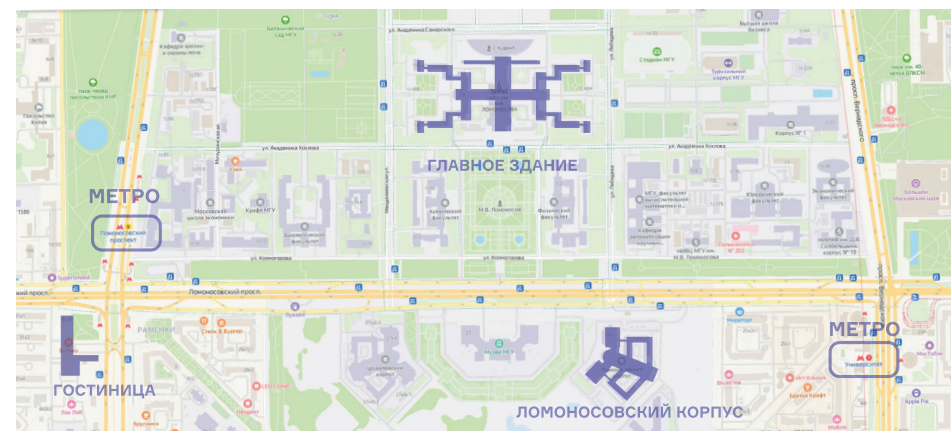

ЛОМОНОСОВСКИЙ КОРПУС

КАК ДОБРАТЬСЯ?

📍 ЛОМОНОСОВСКИЙ КОРПУС

АДРЕС: ЛОМОНОСОВСКИЙ ПРОСПЕКТ, Д. 27 КОРП. 1.

КАК ДОБРАТЬСЯ:

Станция метро «Ломоносовский проспект», далее авт. 67, 103, 130, 260, 266, 470, 661, 845, е29, т34 до остановки «Библиотека МГУ» или «улица Лебедева» (е29 не останавливается), авт. 1, 113, 464, 715, м19 до остановки «улица Лебедева» или пешком.

Станция метро «Университет», далее авт. 1, 67, 103, 111, 113, 119, 130, 260, 266, 464, 470, 661, 845, м19, т34 до остановки «улица Лебедева» или пешком.

📍 ГЛАВНОЕ ЗДАНИЕ МГУ

АДРЕС: ЛЕНИНСКИЕ ГОРЫ, ДОМ 1.

КАК ДОБРАТЬСЯ:

Станция метро «Ломоносовский проспект», далее авт. 1, 57, 113, 464, 715, м19 до остановки «Дом Культуры МГУ» или пешком.

Станция метро «Университет», далее авт. 1, 111, 113, 119, 464, м19 до остановки «Дом Культуры МГУ» или пешком.